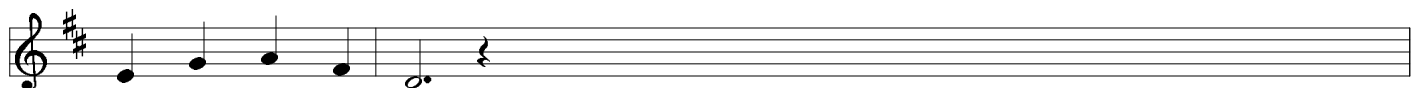

Bound for Shady Grove

Unknown, believed to be traditional from the 18th century